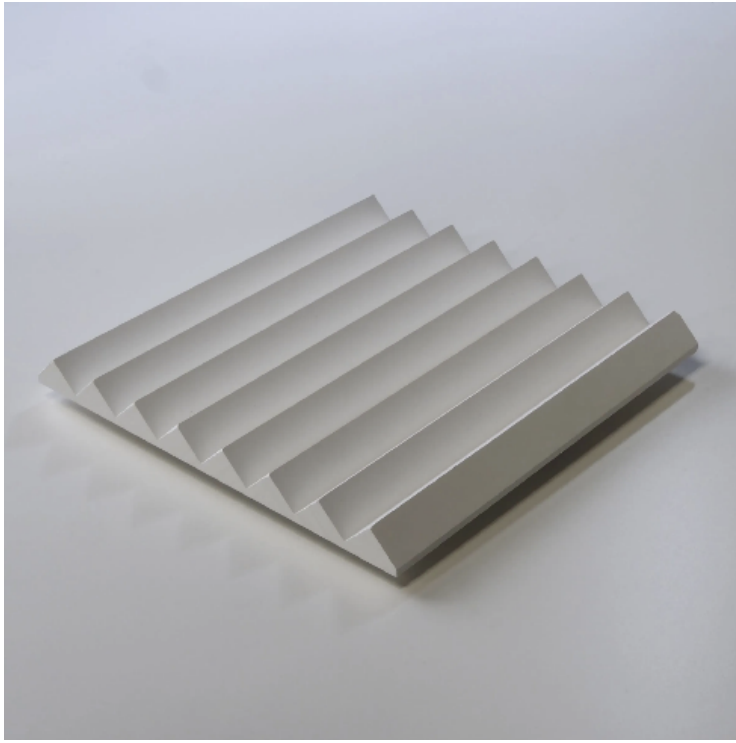

# Elegant Rib

ElegantRib は、30 年以上のロングセラー。設立から変わらないシンプルで使いやすい、安定なデザインです。シンプルな角型から曲線美、三角や複雑さを感じる ElegantRib。種類は約 70 種類。Bespoke で、形状変更はもちろん、ツキ板練付、仕上げ塗装、必要サイズでの納品に対応しています。

ElegantRib: a long-time seller for over thirty years. Its simple, utilitarian design has stood with the company from the beginning.

From linear to curvaceous, ElegantRib can evoke both structure and complexity.

We offer over seventy varieties, with plenty of more bespoke options in size, coat, and veneer.

## Elegant Rib Series

Ⓥ Veneer can be attached | ツキ板練付け可