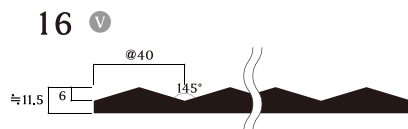

Elegant Rib Series

Ⓥ Veneer can be attached | ツキ板練付け可