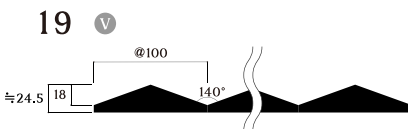

Elegant Rib Series

Ⓥ Veneer can be attached | ツキ板練付け可