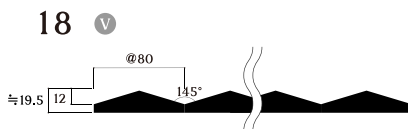

Elegant Rib Series

Ⓥ Veneer can be attached | ツキ板練付け可