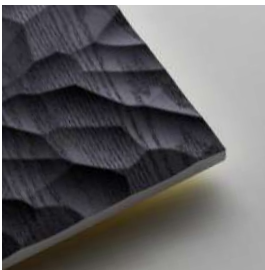

天然木ツキ板練付

天然木ツキ板練付を貼ることができる製品になります。ご希望の樹種、色合いなどをお知らせください。天然木ツキ板はロット（丸太）によって木目や色合いや柄が異なります。ご発注前に必ず”現物サンプル”（実際に納品するツキ板）をご提出しております。